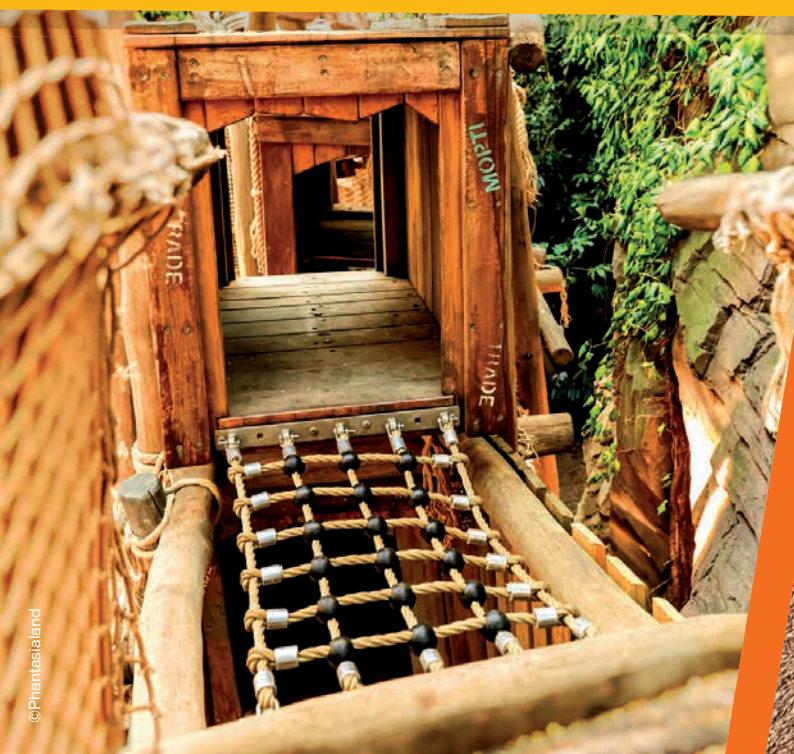

SPIELEN PLUS

PLUS FAMILIENERLEBNIS