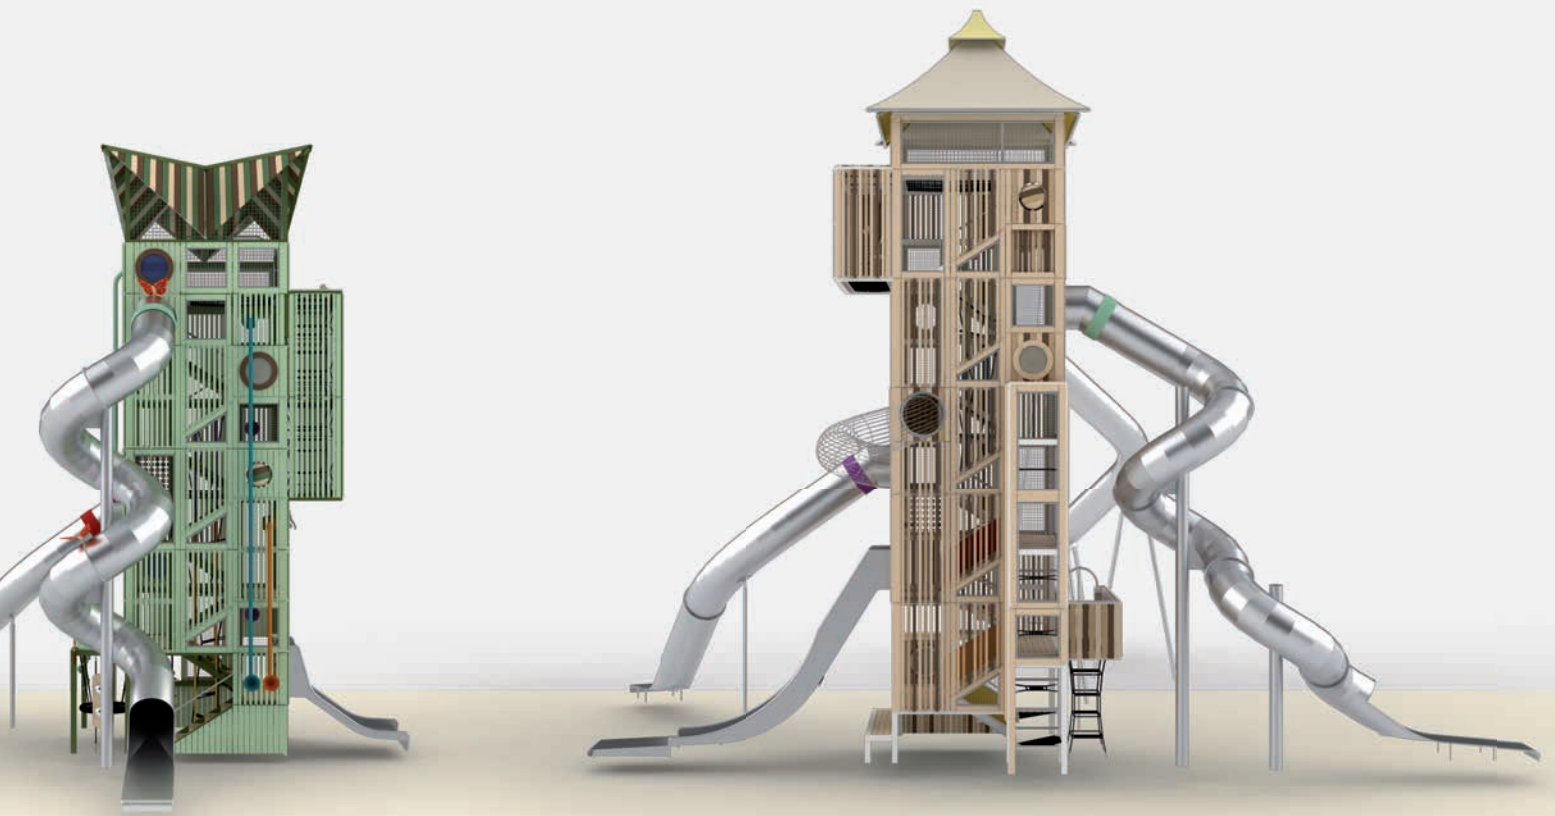

BAU DIR DEINEN RUTSCHEN-KLETTER-TURM KREATIVES MODULSYSTEM

Wie viele Rutschen dürfen es sein? Fünf, acht oder zehn? Und wie komme ich nach oben? Einfach die Treppe herauf? Innen entlang? Außen herum? Ist ein barrierefreier Zugang für Rollstuhlfahrer gewünscht? Wie groß darf die Anlage werden? Groß, mittel oder eher klein?

Unser Rutschen-Kletter-Turm ist ein flexibles Modulsystem mit 3 x 3 Meter großen Elementen, das vielfältige Möglichkeiten bietet, um eine individuelle Spielplatzanlage einfach und schnell zu realisieren. Murmelbahnen, Kletter- und Hangelemente können problemlos integriert werden, um schon den Weg zu den Rutschen interessant zu gestalten. Den können Kinder übrigens auch einfach zurückgehen, wenn sie doch nicht rutschen möchten.