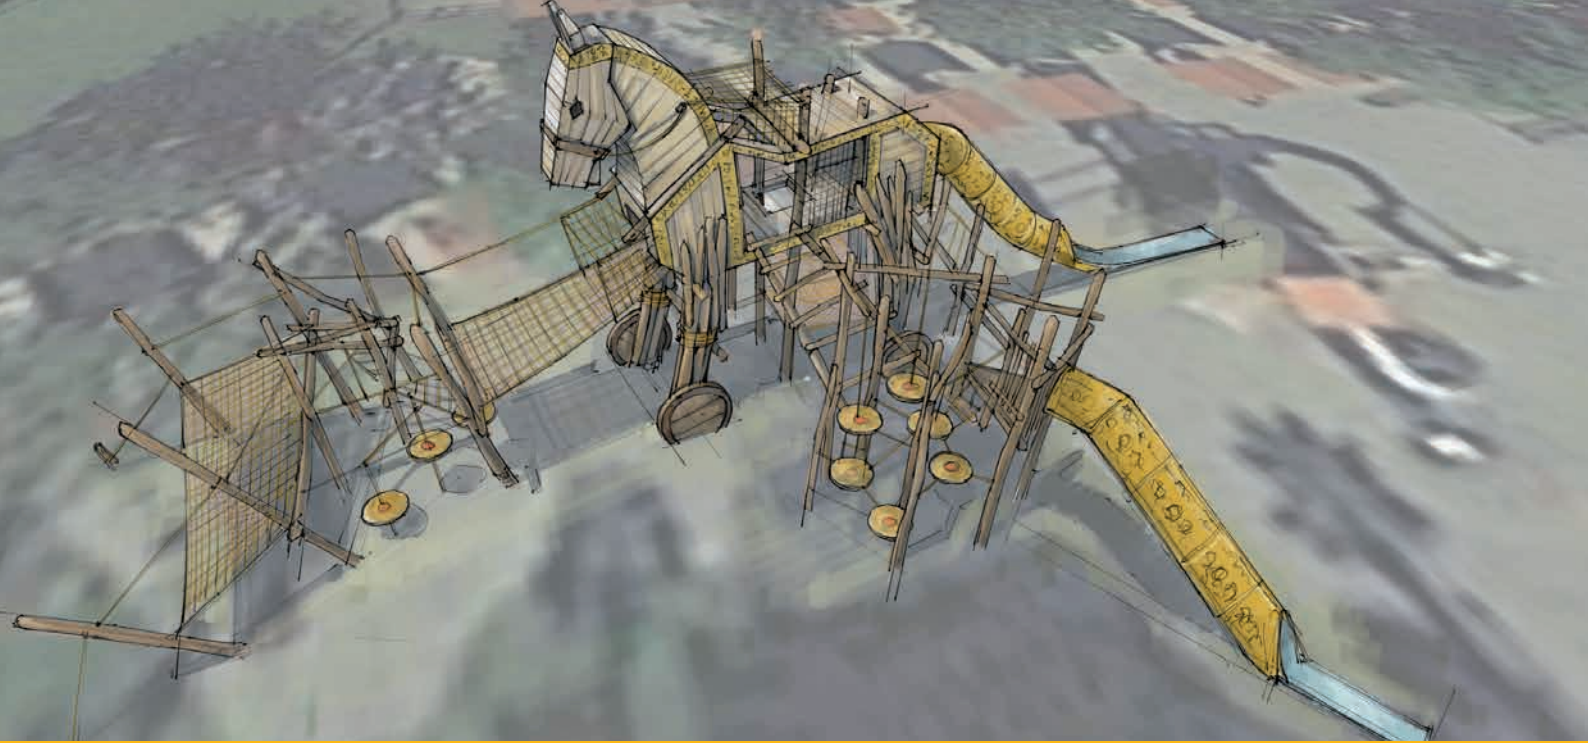

### TROJANISCHES PFERD IRRLAND, KEVELAER

Das beeindruckende, originalgetreu gestaltete Trojanische Pferd misst stolze 6,5 Meter und kann von innen und außen bespielt werden – bis hinauf in den Pferdekopf. Kletterspaß bieten verschiedene Elemente wie zwei große Netze und der „Schilder-Aufzug“. Das wackelnde Kletterfeld aus Schildern führt direkt in den Bauch des Pferdes. Ein weiteres Highlight: Der Schweif des Holzpferdes ist eine spektakuläre Rutsche, die für einen rasanten Abgang sorgt.