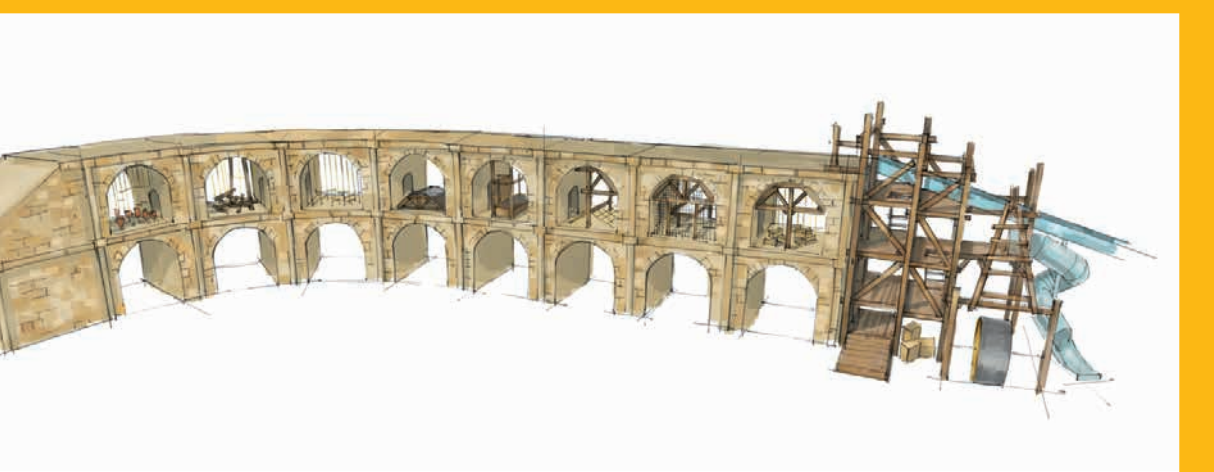

## MONKEY DEPOT

Phantasieland, Brühl

Der kompakte Spielbereich und das Konzept „Family Time zum Klettern & Relaxen“ machen das Monkey Depot zu einem idealen Rückzugsort für Familien mit Kleinkindern. Während die Kleinen voller Entdeckerfreude über Kisten hüpfen und klettern, genießen die Großen in entspannter Atmosphäre eine wohlverdiente Pause.

## RÖMISCHES AQUÄDUKT IRRLAND, KEVELAER

Hier wird Geschichte lebendig! Das Aquädukt ist ein riesiger Kletterparcours, der entdeckt werden will. In acht abwechslungsreich gestalteten Räumen lädt das imposante Bauwerk zum Klettern und Balancieren ein. Ob über ein Seil-Labyrinth, über Hinkelsteine und Holz-Amphoren oder durch verwinkelte Tunnel – überall wartet ein neues Abenteuer auf kleine und große Baumeister. Besonders aufregend ist das detailgetreu nachgebildete Baugerüst am Rand des Aquädukts, an dem Kinder hochklettern und eine Wasserrutsche hinunterrutschen können.