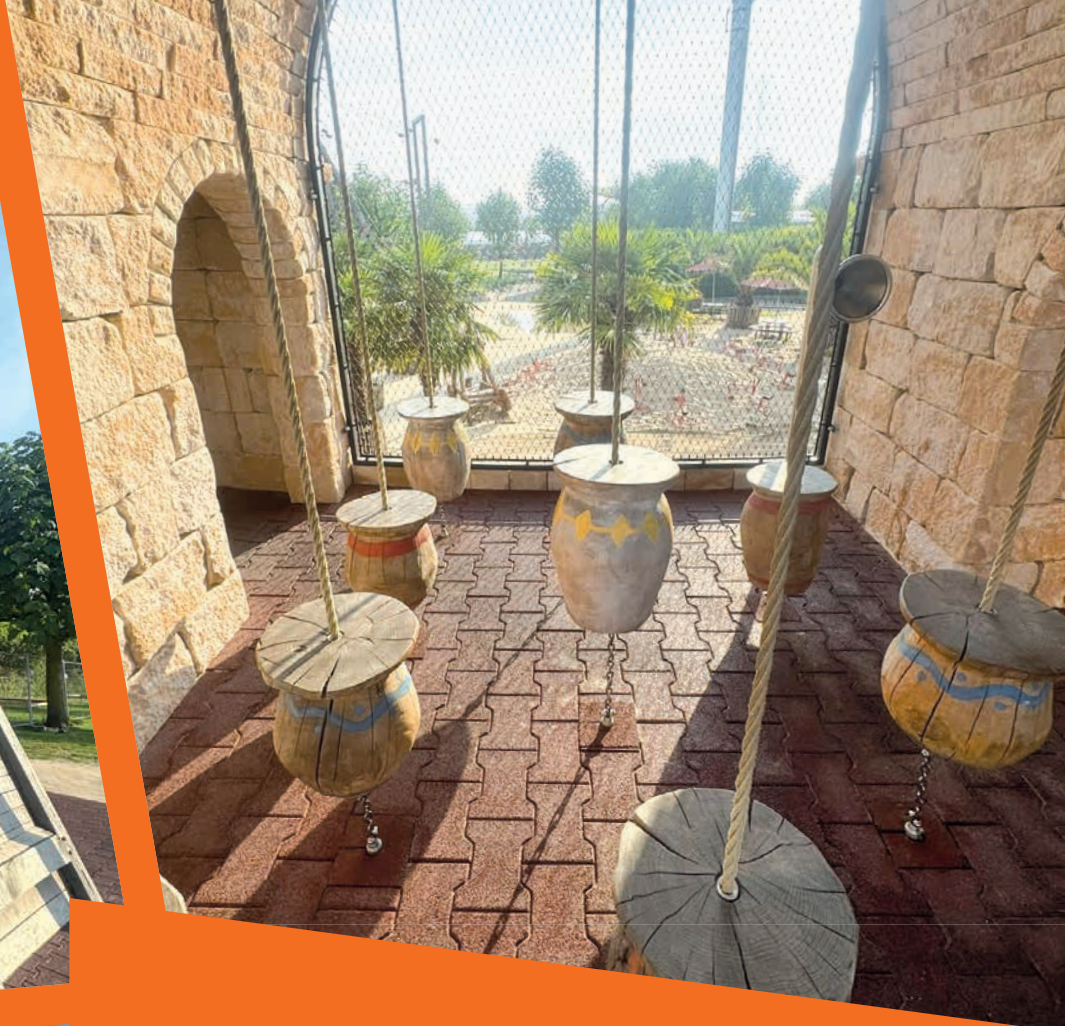

## RÖMISCHES AQUÄDUKT IRRLAND, KEVELAER

Hier wird Geschichte lebendig! Das Aquädukt ist ein riesiger Kletterparcours, der entdeckt werden will. In acht abwechslungsreich gestalteten Räumen lädt das imposante Bauwerk zum Klettern und Balancieren ein. Ob über ein Seil-Labyrinth, über Hinkelsteine und Holz-Amphoren oder durch verwinkelte Tunnel – überall wartet ein neues Abenteuer auf kleine und große Baumeister. Besonders aufregend ist das detailgetreu nachgebildete Baugerüst am Rand des Aquädukts, an dem Kinder hochklettern und eine Wasserrutsche hinunterrutschen können.