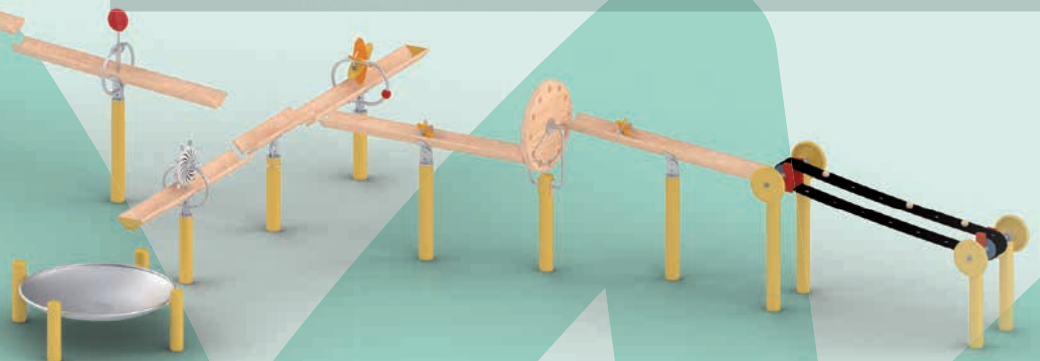

MURMELBAHN-BAUKASTEN

Murmelbahnen inspirieren zu Kreativität, fördern das Problemlösen und die Zusammenarbeit. Dies ist ein Ort, an dem Lernen und Spielen nahtlos verschmelzen. Mit verschiedenen Kurven, Röhren, Tunneln und Schalen wird jedes Abenteuer zu einer aufregenden Reise für die Sinne. Kinder jeden Alters können ihre eigenen Wege gestalten, während sie die Gesetze der Physik erkunden und verstehen lernen.

Das Spannende an der MURMELBAHN von Kinderland:

1. Sie ist individuell konfigurierbar
2. Sie funktioniert auf ebener Fläche
3. Sie ist inklusiv

Im urbanen Raum genauso wie als zusätzliches Angebot auf Bestandsspielplätzen oder in Freizeitparks.