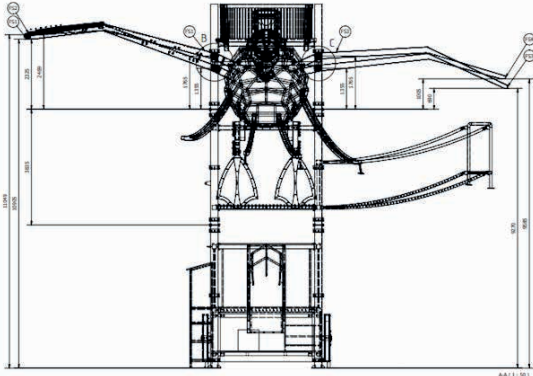

SPIELENPLUS

PLUSIMMERSION

IDEE & Konzept